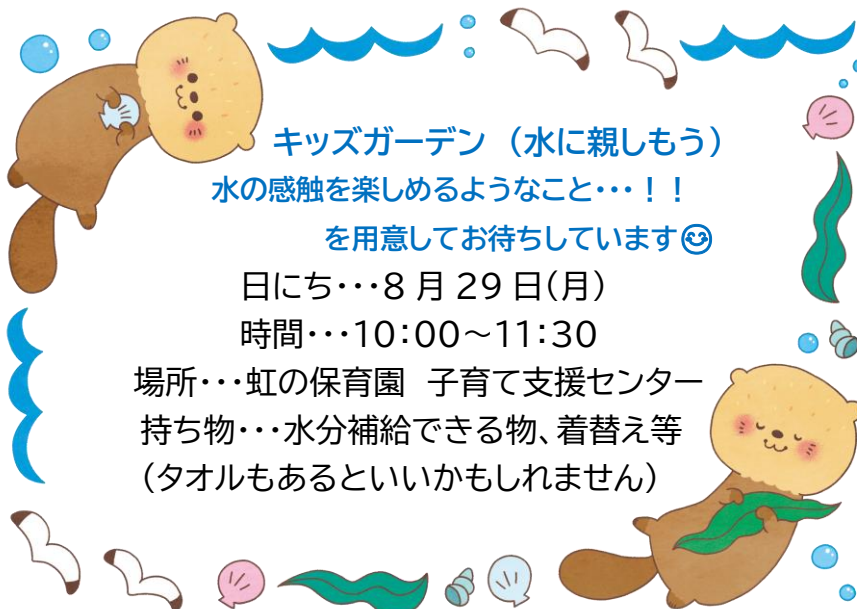

☆年齢の区分けはあくまでも目安ですので、広場開催の日にはお気軽に活動をのぞいていただきお子さんの様子に合わせて参加してかまいません。

*赤ちゃん広場・毎週火曜日
9:30~12:00
1歳未満のお子さん

*親子の広場…おうちの方と一緒に自由に遊べます
月・水曜日 10:00~12:00
13:00~16:00
火・木・金曜日 13:00~16:00
土曜日 10:00~12:00
13:00~15:00
就学前のお子さん

*ぴよぴよ広場・毎月第1・3木曜日
9:30~12:00
満1歳~2歳位のお子さん

*わくわく広場・毎月第2・4木曜日
9:30~12:00
2歳以上のお子さん

*そよかぜクラブ…毎週金曜日
9:30~12:00
地域のご年配の方々の集いの場

*キッズガーデン…主に第4月曜日 10:00~12:00 就学前のお子さん

8月の
にこにこひろば😊

ゆったりあそぼうの会
日にち…8月4日(木)
時間…9:30~11:15
場所…志和公民館
みんなで楽しみましょう!!

8月の赤ちゃん・ぴよぴよ・わくわく広場
(火曜・木曜の午前中)

☆簡単な製作、手形・足形ぺったんコーナー
も設けながら開催予定です。

☆お誕生日カード(絵本)作りもお手伝い
しています。プレゼントの1つにどうぞ!

お気軽に声をかけて下さいね。

キッズガーデン (水に親しもう)
水の感触を楽しめるようなこと…!!
を用意してお待ちしています😊

日にち…8月29日(月)
時間…10:00~11:30
場所…虹の保育園 子育て支援センター
持ち物…水分補給できる物、着替え等
(タオルもあるといいかもしれません)