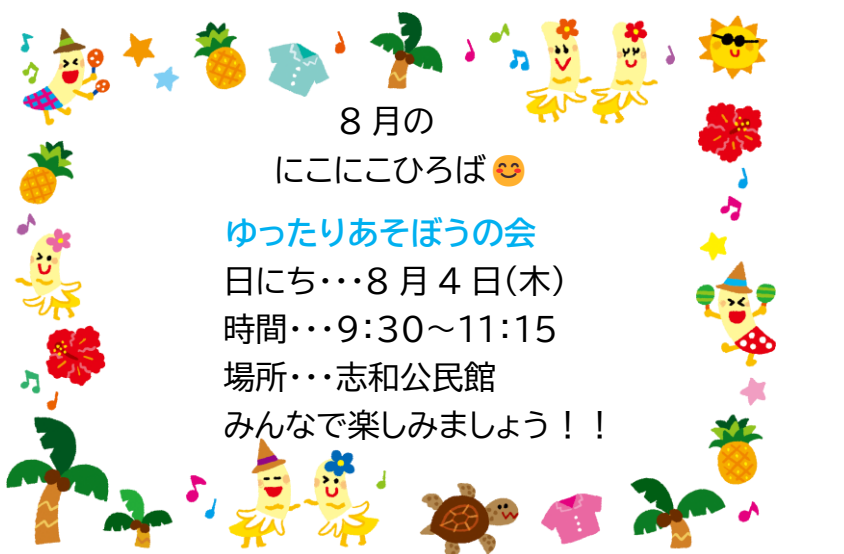

8月のよてい

日	月	火	水	木	金	土
	1 親子の広場 (10:00～12:00) (13:00～16:00)	2 赤ちゃん広場 (9:30～12:00) 親子の広場 (13:00～16:00)	3 親子の広場 (10:00～12:00) (13:00～16:00)	4 にこにこひろば 志和公民館 (9:30～11:15) 親子の広場 (13:00～16:00)	5 そよかぜクラブ (9:30～12:00) 親子の広場 (13:00～16:00)	6 親子の広場 (10:00～12:00) (13:00～15:00)
7	8 親子の広場 (10:00～12:00) (13:00～16:00)	9 赤ちゃん広場 (9:30～12:00) 親子の広場 (13:00～16:00)	10 親子の広場 (10:00～12:00) (13:00～16:00)	11 山の日	12 お盆期間 お休みです	13
14	15	16	17 親子の広場 (10:00～12:00) (13:00～16:00)	18 ぴよぴよ広場 (9:30～12:00) 親子の広場 (13:00～16:00)	19 そよかぜクラブ (9:30～12:00) 親子の広場 (13:00～16:00)	20 親子の広場 (10:00～12:00) (13:00～15:00)
21	22 親子の広場 (10:00～12:00) (13:00～16:00)	23 赤ちゃん広場 (9:30～12:00) 親子の広場 (13:00～16:00)	24 親子の広場 (10:00～12:00) (13:00～16:00)	25 わくわく広場 (9:30～12:00) 親子の広場 (13:00～16:00)	26 そよかぜクラブ (9:30～12:00) 親子の広場 (13:00～16:00)	27 親子の広場 (10:00～12:00) (13:00～15:00)
28	29 キッズガーデン 水に親しもう (10:00～11:30) (虹の保育園) 親子の広場 (13:00～16:00)	30 赤ちゃん広場 (9:30～12:00) 親子の広場 (13:00～16:00)	31 親子の広場 (10:00～12:00) (13:00～16:00)			

☆年齢の区分けはあくまでも目安ですので、広場開催の日にはお気軽に活動をのぞいていただきお子さんの様子に合わせて参加してかまいません。

*赤ちゃん広場・毎週火曜日
9:30~12:00
1歳未満のお子さん

*親子の広場…おうちの方と一緒に自由に遊べます
月・水曜日 10:00~12:00
13:00~16:00
火・木・金曜日 13:00~16:00
土曜日 10:00~12:00
13:00~15:00
就学前のお子さん

*ぴよぴよ広場・毎月第1・3木曜日
9:30~12:00
満1歳~2歳位のお子さん

*わくわく広場・毎月第2・4木曜日
9:30~12:00
2歳以上のお子さん

*そよかぜクラブ…毎週金曜日
9:30~12:00
地域のご年配の方々の集いの場

*キッズガーデン…主に第4月曜日 10:00~12:00 就学前のお子さん

8月の
にこにこひろば😊

ゆったりあそぼうの会
日にち…8月4日(木)
時間…9:30~11:15
場所…志和公民館
みんなで楽しみましょう!!

8月の赤ちゃん・ぴよぴよ・わくわく広場
(火曜・木曜の午前中)

☆簡単な製作、手形・足形ぺったんコーナー
も設けながら開催予定です。

☆お誕生日カード(絵本)作りもお手伝い
しています。プレゼントの1つにどうぞ!

お気軽に声をかけて下さいね。

キッズガーデン (水に親しもう)
水の感触を楽しめるようなこと…!!
を用意してお待ちしています😊

日にち…8月29日(月)
時間…10:00~11:30
場所…虹の保育園 子育て支援センター
持ち物…水分補給できる物、着替え等
(タオルもあるといいかもしれません)